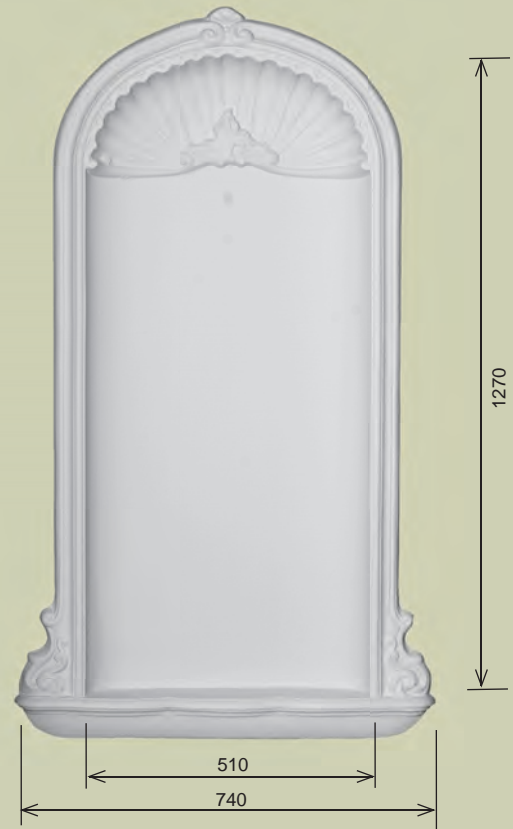

Niches

Bailey Interiors Showroom, Mortdale

BNC 001 • Depth 220

BNC 002 • Depth 185

BNC 004 • Depth 120

BNC 003 • Depth 480

BNC 005 • Depth 135

BNC 006 • Depth 90