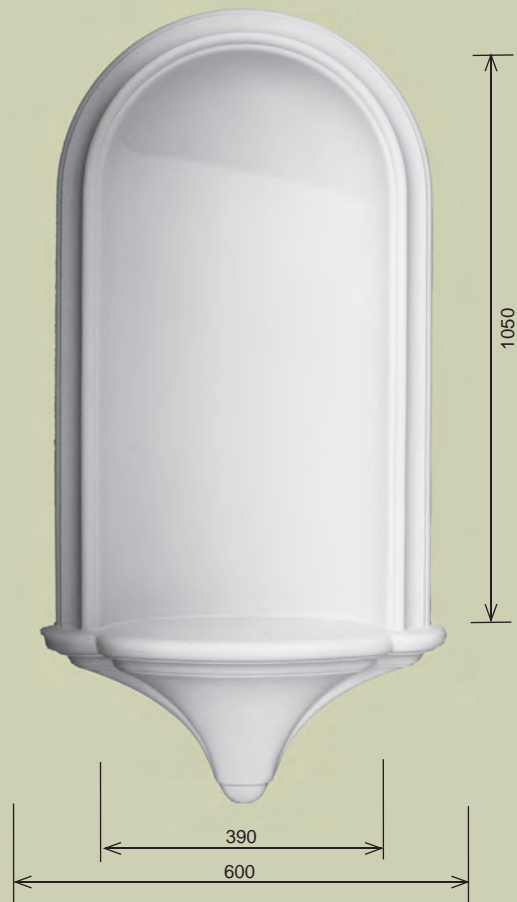

Niches

Bailey Interiors Showroom, Mortdale

BNC 001 • Depth 220

BNC 002 • Depth 185

BNC 004 • Depth 120

BNC 003 • Depth 480

BNC 005 • Depth 135

BNC 006 • Depth 90