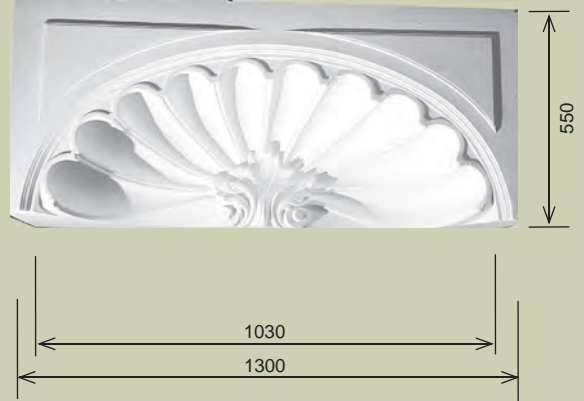

Niches

Bailey Interiors Showroom, Mortdale

BNC 001 • Depth 220

BNC 002 • Depth 185

BNC 004 • Depth 120

BNC 003 • Depth 480

BNC 005 • Depth 135

BNC 006 • Depth 90